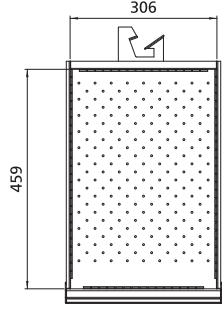

18x27E (306x459mm)

Çekmece Ölçüleri / Drawer Dimensions

Dolap Ölçüleri / Cabinet Dimensions

Aşağıdaki tabloda verilen ürün kodları çekmece tabanları deliksiz modellere aittir. Çekmece tabanları delikli modellerin kodunu aşağıdaki tablodaki ürün kodların sağdan ikinci basamağını "1" yaparak elde edebilirsiniz, örneğin; 100.001 ⇒ 100.011.

The product codes given in the below table belong to non-perforated drawer models. To obtain the product codes of perforated drawer models, please change the second least significant digit of the product codes to "1", e.g. 100.001 ⇒ 100.011.

Yükseklik / Height		Ürün Kodu / Product Code			Çekmece Yüksekliği Dağılımı Drawer Height Configuration					
mm	mm	45 kg	80 kg	75 kg *	mm **					
Dolap Yüksekliği (H) Cabinet Height (H)	Toplam Çekmece Yüksekliği Total Drawer Height	Tam Açılımlı Bilyeli Raylar Full Extension Ball Bearing Slides	Tek Açılımlı Rulmanlı Raylar Single Extension Roller Bearing Slides	Tam Açılımlı Rulmanlı Raylar Full Extension Roller Bearing Slides	50 (30)	75 (50)	100 (73)	150 (123)	200 (173)	300 (273)
300	200	100.001	101.001	102.001			2			
		-	101.002	102.002	1	2				
400	300	-	101.101	102.101		4				
		100.102	101.102	102.102			3			
		100.103	101.103	102.103				2		
		-	101.104	102.104			2		1	
		-	101.105	102.105	2		2			
		-	101.106	102.106	1		1	1		
500	400	-	101.201	102.202		4	1			
		100.202	101.202	102.202			4			
		-	101.203	102.203		2	1	1		
		100.204	101.204	102.204					2	
700	600	-	101.401	102.401		2	3	1		
		-	101.402	102.402		4	3			
		100.403	101.403	102.403				6		
		100.404	101.404	102.404					4	
		100.405	101.405	102.405				4		1
800	700	-	101.501	102.501		2	4	1		
		-	101.502	102.502		4	4			
		100.503	101.503	102.503				7		
		100.504	101.504	102.504				4	2	
		100.505	101.505	102.505				1	4	
		100.506	101.506	102.506				5		1