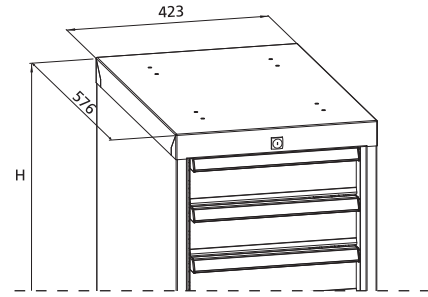

18x27E (306x459mm)

Çekmece Ölçüleri / Drawer Dimensions

Dolap Ölçüleri / Cabinet Dimensions

Aşağıdaki tabloda verilen ürün kodları çekmece tabanları deliksiz modellere aittir. Çekmece tabanları delikli modellerin kodunu aşağıdaki tablodaki ürün kodların sağdan ikinci basamağını "1" yaparak elde edebilirsiniz, örneğin; 100.001 ⇒ 100.011.

The product codes given in the below table belong to non-perforated drawer models. To obtain the product codes of perforated drawer models, please change the second least significant digit of the product codes to "1", e.g. 100.001 ⇒ 100.011.

Yükseklik / Height		Ürün Kodu / Product Code			Çekmece Yüksekliği Dağılımı Drawer Height Configuration					
mm	mm	45 kg	80 kg	75 kg *	mm **					
Dolap Yüksekliği (H) Cabinet Height (H)	Toplam Çekmece Yüksekliği Total Drawer Height	Tam Açılımlı Bilyeli Raylar Full Extension Ball Bearing Slides	Tek Açılımlı Rulmanlı Raylar Single Extension Roller Bearing Slides	Tam Açılımlı Rulmanlı Raylar Full Extension Roller Bearing Slides	50 (30)	75 (50)	100 (73)	150 (123)	200 (173)	300 (273)
300	200	100.001	101.001	102.001			2			
		-	101.002	102.002	1	2				
400	300	-	101.101	102.101		4				
		100.102	101.102	102.102			3			
		100.103	101.103	102.103				2		
		-	101.104	102.104			2		1	
		-	101.105	102.105	2		2			
		-	101.106	102.106	1		1	1		
500	400	-	101.201	102.202		4	1			
		100.202	101.202	102.202			4			
		-	101.203	102.203		2	1	1		
		100.204	101.204	102.204					2	
700	600	-	101.401	102.401		2	3	1		
		-	101.402	102.402		4	3			
		100.403	101.403	102.403				6		
		100.404	101.404	102.404					4	
		100.405	101.405	102.405				4		1
800	700	-	101.501	102.501		2	4	1		
		-	101.502	102.502		4	4			
		100.503	101.503	102.503				7		
		100.504	101.504	102.504				4	2	
		100.505	101.505	102.505				1	4	
		100.506	101.506	102.506				5		1