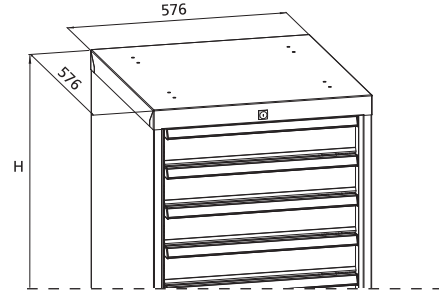

27x27E (459x459mm)

Çekmece Ölçüleri / Drawer Dimensions

Dolap Ölçüleri / Cabinet Dimensions

Aşağıdaki tabloda verilen ürün kodları çekmece tabanları deliksiz modellere aittir. Çekmece tabanları delikli modellerin kodunu aşağıdaki tablodaki ürün kodların sağdan ikinci basamağını "1" yaparak elde edebilirsiniz, örneğin; 120.001 ⇒120.011.

Yükseklik / Height		Ürün Kodu / Product Code			Çekmece Yüksekliği Dağılımı Drawer Height Configuration					
mm	mm	45 kg	80 kg	75 kg *	mm **					
Dolap Yüksekliği (H) Cabinet Height (H)	Toplam Çekmece Yüksekliği Total Drawer Height	Tam Açılımlı Bilyeli Raylar Full Extension Ball Bearing Slides	Tek Açılımlı Rulmanlı Raylar Single Extension Roller Bearing Slides	Tam Açılımlı Rulmanlı Raylar Full Extension Roller Bearing Slides	50 (30)	75 (50)	100 (73)	150 (123)	200 (173)	300 (273)
300	200	120.001	121.001	122.001			2			
		-	121.002	122.002	1	2				
400	300	-	121.101	122.101		4				
		120.102	121.102	122.102			3			
		120.103	121.103	122.103				2		
		-	121.104	122.104		2		1		
		-	121.105	122.105	2		2			
		-	121.106	122.106	1		1	1		
700	600	-	121.401	122.401		2	3	1		
		-	121.402	122.402		4	3			
		120.403	121.403	122.403			6			
		120.404	121.404	122.404			3	2		
		120.405	121.405	122.405			4		1	
		-	121.501	122.501		2	4	1		
800	700	-	121.502	122.502		4	4			
		120.503	121.503	122.503			7			
		120.504	121.504	122.504			4	2		
		120.505	121.505	122.505			1	4		
		120.506	121.506	122.506			5		1	
		-	121.601	122.601		2	3	2		
850	750	-	121.602	122.602		4	3	1		
		120.603	121.603	122.603			6	1		
		120.604	121.604	122.604			4	1	1	
		-	121.701	122.701		4	3	2		
1000	900	-	121.702	122.702		2	4	1	1	
		-	121.703	122.703		2	2	1	2	
		120.704	121.704	122.704			1	2	1	1
		-	121.901	122.901		2	6	4		
1450	1350	-	121.902	122.902		4	6	3		
		120.903	121.903	122.903			6	5		
		-	121.904	122.904		2	3	2	3	
		120.905	121.905	122.905			1	3	1	2
		-	121.906	122.906						