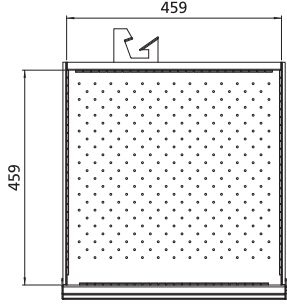

27x27E (459x459mm)

Çekmece Ölçüleri / Drawer Dimensions

Dolap Ölçüleri / Cabinet Dimensions

Aşağıdaki tabloda verilen ürün kodları çekmece tabanları deliksiz modellere aittir. Çekmece tabanları delikli modellerin kodunu aşağıdaki tablodaki ürün kodların sağdan ikinci basamağını "1" yaparak elde edebilirsiniz, örneğin; 120.001 ⇒120.011.

Yükseklik / Height		Ürün Kodu / Product Code			Çekmece Yüksekliği Dağılımı Drawer Height Configuration					
mm	mm	45 kg	80 kg	75 kg *	mm **					
Dolap Yüksekliği (H) Cabinet Height (H)	Toplam Çekmece Yüksekliği Total Drawer Height	Tam Açılımlı Bilyeli Raylar Full Extension Ball Bearing Slides	Tek Açılımlı Rulmanlı Raylar Single Extension Roller Bearing Slides	Tam Açılımlı Rulmanlı Raylar Full Extension Roller Bearing Slides	50 (30)	75 (50)	100 (73)	150 (123)	200 (173)	300 (273)
300	200	120.001	121.001	122.001			2			
		-	121.002	122.002	1	2				
400	300	-	121.101	122.101		4				
		120.102	121.102	122.102			3			
		120.103	121.103	122.103				2		
		-	121.104	122.104		2		1		
		-	121.105	122.105	2		2			
		-	121.106	122.106	1		1	1		
700	600	-	121.401	122.401		2	3	1		
		-	121.402	122.402		4	3			
		120.403	121.403	122.403			6			
		120.404	121.404	122.404			3	2		
		120.405	121.405	122.405			4		1	
		-	121.501	122.501		2	4	1		
800	700	-	121.502	122.502		4	4			
		120.503	121.503	122.503			7			
		120.504	121.504	122.504			4	2		
		120.505	121.505	122.505			1	4		
		120.506	121.506	122.506			5		1	
		-	121.601	122.601		2	3	2		
850	750	-	121.602	122.602		4	3	1		
		120.603	121.603	122.603			6	1		
		120.604	121.604	122.604			4	1	1	
		-	121.701	122.701		4	3	2		
1000	900	-	121.702	122.702		2	4	1	1	
		-	121.703	122.703		2	2	1	2	
		120.704	121.704	122.704			1	2	1	1
		-	121.901	122.901		2	6	4		
1450	1350	-	121.902	122.902		4	6	3		
		120.903	121.903	122.903			6	5		
		-	121.904	122.904		2	3	2	3	
		120.905	121.905	122.905			1	3	1	2
		-	121.906	122.906						