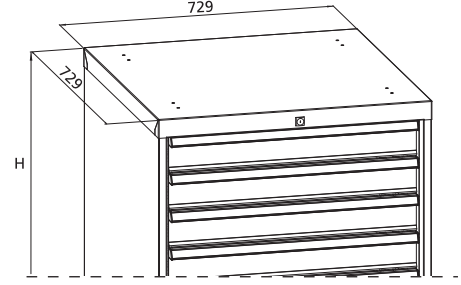

36x36E (612x612mm)

Çekmece Ölçüleri / Drawer Dimensions

Dolap Ölçüleri / Cabinet Dimensions

Aşağıdaki tabloda verilen ürün kodları çekmece tabanları deliksiz modellere aittir. Çekmece tabanları delikli modellerin kodunu aşağıdaki tablodaki ürün kodların sağdan ikinci basamağını "1" yaparak elde edebilirsiniz, örneğin; 150.401 ⇒ 150.411.

The product codes given in the below table belong to non-perforated drawer models. To obtain the product codes of perforated drawer models, please change the second least significant digit of the product codes to "1", e.g. 150.401 ⇒ 150.411.

Yükseklik / Height		Ürün Kodu / Product Code			Çekmece Yüksekliği Dağılımı Drawer Height Configuration					
mm	mm	45 kg	80 kg	75 kg *	mm **					
Dolap Yüksekliği (H) Cabinet Height (H)	Toplam Çekmece Yüksekliği Total Drawer Height	Tam Açılımlı Biyeli Raylar Full Extension Ball Bearing Slides	Tek Açılımlı Rulmanlı Raylar Single Extension Roller Bearing Slides	Tam Açılımlı Rulmanlı Raylar Full Extension Roller Bearing Slides	50 (30)	75 (50)	100 (73)	150 (123)	200 (173)	300 (273)
700	600	-	151.401	152.401	2	3	1			
		-	151.402	152.402	4	3				
		150.403	151.403	152.403		6				
		150.404	151.404	152.404		3	2			
		150.405	151.405	152.405		4		1		
800	700	-	151.501	152.501	2	4	1			
		-	151.502	152.502	4	4				
		150.503	151.503	152.503		7				
		150.504	151.504	152.504		4	2			
		150.505	151.505	152.505		1	4			
		150.506	151.506	152.506		5		1		
850	750	-	151.601	152.601	2	3	2			
		-	151.602	152.602	4	3	1			
		150.603	151.603	152.603		6	1			
		150.604	151.604	152.604		4	1	1		
1000	900	-	151.701	152.701	4	3	2			
		-	151.702	152.702	2	4	1	1		
		-	151.703	152.703	2	2	1	2		
		150.704	151.704	152.704		1	2	1	1	
1450	1350	-	151.901	152.901	2	6	4			
		-	151.902	152.902	4	6	3			
		150.903	151.903	152.903		6	5			
		-	151.904	152.904	2	3	2	3		
		150.905	151.905	152.905		1	3	1	2	