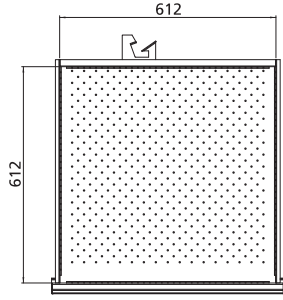

36x36E (612x612mm)

Çekmece Ölçüleri / Drawer Dimensions

Dolap Ölçüleri / Cabinet Dimensions

Aşağıdaki tabloda verilen ürün kodları çekmece tabanları deliksiz modellere aittir. Çekmece tabanları delikli modellerin kodunu aşağıdaki tablodaki ürün kodların sağdan ikinci basamağını "1" yaparak elde edebilirsiniz, örneğin; 150.401 ⇒ 150.411.

Yükseklik / Height		Ürün Kodu / Product Code			Çekmece Yüksekliği Dağılımı Drawer Height Configuration					
mm	mm	45 kg	80 kg	75 kg *	mm **					
Dolap Yüksekliği (H) Cabinet Height (H)	Toplam Çekmece Yüksekliği Total Drawer Height	Tam Açılımlı Biyeli Raylar Full Extension Ball Bearing Slides	Tek Açılımlı Rulmanlı Raylar Single Extension Roller Bearing Slides	Tam Açılımlı Rulmanlı Raylar Full Extension Roller Bearing Slides	50 (30)	75 (50)	100 (73)	150 (123)	200 (173)	300 (273)
700	600	-	151.401	152.401	2	3	1			
		-	151.402	152.402	4	3				
		150.403	151.403	152.403		6				
		150.404	151.404	152.404		3	2			
		150.405	151.405	152.405		4		1		
800	700	-	151.501	152.501	2	4	1			
		-	151.502	152.502	4	4				
		150.503	151.503	152.503		7				
		150.504	151.504	152.504		4	2			
		150.505	151.505	152.505		1	4			
		150.506	151.506	152.506		5		1		
850	750	-	151.601	152.601	2	3	2			
		-	151.602	152.602	4	3	1			
		150.603	151.603	152.603		6	1			
		150.604	151.604	152.604		4	1	1		
1000	900	-	151.701	152.701	4	3	2			
		-	151.702	152.702	2	4	1	1		
		-	151.703	152.703	2	2	1	2		
		150.704	151.704	152.704		1	2	1	1	
1450	1350	-	151.901	152.901	2	6	4			
		-	151.902	152.902	4	6	3			
		150.903	151.903	152.903		6	5			
		-	151.904	152.904	2	3	2	3		
		150.905	151.905	152.905		1	3	1	2	