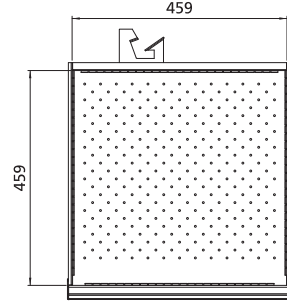

# 27x27E (459x459mm)

## Çekmece Ölçüleri / Drawer Dimensions

### Çekmece Ölçüleri Drawer Dimensions

Ölçüler / Dim. (WxDxH): 1150x576x950mm

Ölçüler / Dim. (WxDxH): 1150x576x1580mm

Asma Panosu Pegboard	Yükseklik / Height		Ürün Kodu / Product Code			Çekmece Yüksekliği Dağılımı Drawer Height Configuration							
	mm	mm	45 kg	80 kg	75 kg *	mm **							
Takım Arabası Yüksekliği Tool Trolley Height													
Toplam Çekmece Yüksekliği Total Drawer Height													
Tam Açılımlı Bilyeli Raylar Full Extension Ball Bearing Slides													
Tek Açılımlı Rulmanlı Raylar Single Extension Roller Bearing Slides													
Tam Açılımlı Rulmanlı Raylar Full Extension Roller Bearing Slides													
						50 (30)	75 (50)	100 (73)	150 (123)	200 (173)	300 (273)		
	950	200	215.015	216.015	217.015							1	
			215.016	216.016	217.016			2					
			215.017	216.017	217.017							1	
			215.018	216.018	217.018			2					

Ölçüler  
Dimensions (WxDxH)  
1150x576x950mm

Ürün Kodu / Product Code

210.004

Ölçüler  
Dimensions (WxDxH)  
1150x576x1580mm

Ürün Kodu / Product Code

210.005

Ölçüler  
Dimensions (WxDxH)  
900x576x850mm

Ürün Kodu / Product Code