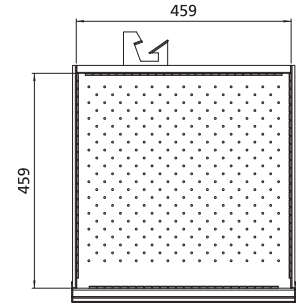

# 27x27E (459x459mm)

Ölçüler / Dimensions  
(WxDxH):  
1000x576x850mm

## Çekmece Ölçüleri / Drawer Dimensions

Yükseklik / Height		Ürün Kodu / Product Code			Çekmece Yüksekliği Dağılımı Drawer Height Configuration					
mm	mm	45 kg	80 kg	75 kg *	mm**					
Takım Arabası Yüksekliği Tool Trolley Height	Toplam Çekmece Yüksekliği Total Drawer Height	Tam Açılımlı Bilyeli Raylar Full Extension Ball Bearing Slides	Tek Açılımlı Rulmanlı Raylar Single Extension Roller Bearing Slides	Tam Açılımlı Rulmanlı Raylar Full Extension Roller Bearing Slides	50 (30)	75 (50)	100 (73)	150 (123)	200 (173)	300 (273)
850	600	-	216.021	217.021		2	3	1		
		215.022	216.022	217.022			6			
		215.023	216.023	217.023			4		1	
		215.024	216.024	217.024			2		2	

Ölçüler / Dimensions  
(WxDxH):  
1000x576x850mm

## Çekmece Ölçüleri / Drawer Dimensions

Yükseklik / Height		Ürün Kodu / Product Code			Çekmece Yüksekliği Dağılımı Drawer Height Configuration					
mm	mm	45 kg	80 kg	75 kg *	mm**					
Takım Arabası Yüksekliği Tool Trolley Height	Toplam Çekmece Yüksekliği Total Drawer Height	Tam Açılımlı Bilyeli Raylar Full Extension Ball Bearing Slides	Tek Açılımlı Rulmanlı Raylar Single Extension Roller Bearing Slides	Tam Açılımlı Rulmanlı Raylar Full Extension Roller Bearing Slides	50 (30)	75 (50)	100 (73)	150 (123)	200 (173)	300 (273)
850	600	-	216.031	217.031		2	3	1		
		215.032	216.032	217.032			6			
		215.033	216.033	217.033			4		1	
		215.034	216.034	217.034			2		2	