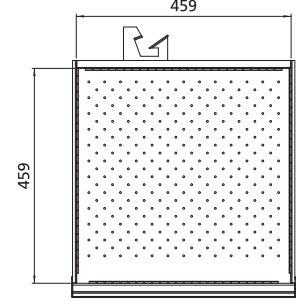

# 27x27E (459x459mm)

Ölçüler / Dimensions  
(WxDxH):  
1000x576x850mm

## Çekmece Ölçüleri / Drawer Dimensions

Yükseklik / Height		Ürün Kodu / Product Code			Çekmece Yüksekliği Dağılımı Drawer Height Configuration					
mm	mm	45 kg	80 kg	75 kg *	mm**					
Takım Arabası Yüksekliği Tool Trolley Height	Toplam Çekmece Yüksekliği Total Drawer Height	Tam Açılımlı Bilyeli Raylar Full Extension Ball Bearing Slides	Tek Açılımlı Rulmanlı Raylar Single Extension Roller Bearing Slides	Tam Açılımlı Rulmanlı Raylar Full Extension Roller Bearing Slides	50 (30)	75 (50)	100 (73)	150 (123)	200 (173)	300 (273)
850	600	-	216.021	217.021		2	3	1		
		215.022	216.022	217.022			6			
		215.023	216.023	217.023			4		1	
		215.024	216.024	217.024			2		2	

Ölçüler / Dimensions  
(WxDxH):  
1000x576x850mm

## Çekmece Ölçüleri / Drawer Dimensions

Yükseklik / Height		Ürün Kodu / Product Code			Çekmece Yüksekliği Dağılımı Drawer Height Configuration					
mm	mm	45 kg	80 kg	75 kg *	mm**					
Takım Arabası Yüksekliği Tool Trolley Height	Toplam Çekmece Yüksekliği Total Drawer Height	Tam Açılımlı Bilyeli Raylar Full Extension Ball Bearing Slides	Tek Açılımlı Rulmanlı Raylar Single Extension Roller Bearing Slides	Tam Açılımlı Rulmanlı Raylar Full Extension Roller Bearing Slides	50 (30)	75 (50)	100 (73)	150 (123)	200 (173)	300 (273)
850	600	-	216.031	217.031		2	3	1		
		215.032	216.032	217.032			6			
		215.033	216.033	217.033			4		1	
		215.034	216.034	217.034			2		2	