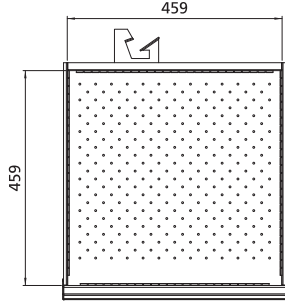

27x27E (459x459mm)

Çekmece Ölçüleri
Drawer Dimensions

Ölçüler / Dimensions
(WxDxH) 1150x576x950mm

Ürün Kodu
Product Code

210.032

Ölçüler / Dimensions
(WxDxH) 1150x576x1480mm

Ürün Kodu
Product Code

210.033

2

Mobil Çekmeceli Dolaplar / Mobile Drawer Cabinets
ve Takım Arabaları / and Tool Trolleys

Çekmece Ölçüleri
Drawer Dimensions

Ölçüler / Dim. (WxDxH): 1000x576x850mm

Ölçüler / Dim. (WxDxH): 1000x576x1480mm

	Yükseklik / Height		Ürün Kodu / Product Code			Çekmece Yüksekliği Dağılımı Drawer Height Configuration								
	mm	mm	45 kg	80 kg	75 kg *	mm **								
Asma Panosu Pegboard														
Takım Arabası Yüksekliği Tool Trolley Height														
Toplam Çekmece Yüksekliği Total Drawer Height														
Tam Açılımlı Bilyeli Raylar Full Extension Ball Bearing Slides														
Tek Açılımlı Rulmanlı Raylar Single Extension Roller Bearing Slides														
Tam Açılımlı Rulmanlı Raylar Full Extension Roller Bearing Slides														
	850	100	215.011	216.011	217.011			1						
			215.012	216.012	217.012			1						