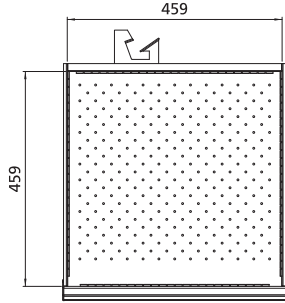

27x27E (459x459mm)

Çekmece Ölçüleri
Drawer Dimensions

Ölçüler / Dimensions
(WxDxH) 1150x576x950mm

Ürün Kodu
Product Code

210.032

Ölçüler / Dimensions
(WxDxH) 1150x576x1480mm

Ürün Kodu
Product Code

210.033

2

Mobil Çekmeceli Dolaplar / Mobile Drawer Cabinets
ve Takım Arabaları / and Tool Trolleys

Çekmece Ölçüleri
Drawer Dimensions

Ölçüler / Dim. (WxDxH): 1000x576x850mm

Ölçüler / Dim. (WxDxH): 1000x576x1480mm

	Yükseklik / Height		Ürün Kodu / Product Code			Çekmece Yüksekliği Dağılımı Drawer Height Configuration								
	mm	mm	45 kg	80 kg	75 kg *	mm **								
Asma Panosu Pegboard														
Takım Arabası Yüksekliği Tool Trolley Height														
Toplam Çekmece Yüksekliği Total Drawer Height														
Tam Açılımlı Bilyeli Raylar Full Extension Ball Bearing Slides														
Tek Açılımlı Rulmanlı Raylar Single Extension Roller Bearing Slides														
Tam Açılımlı Rulmanlı Raylar Full Extension Roller Bearing Slides														
	850	100	215.011	216.011	217.011			1						
			215.012	216.012	217.012			1						