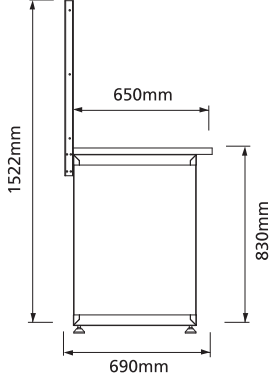

27x27E (459x459mm)

Aşağıdaki tabloda verilen ürün kodları çekmece tabanları deliksiz modellere aittir. Çekmece tabanları delikli modellerin kodunu aşağıdaki tablodaki ürün kodların sağdan ikinci basamağını "1" yaparak elde edebilirsiniz, **örneğin; 460.101 ⇨460.111.**

The product codes given in the below table belong to non-perforated drawer models. To obtain the product codes of perforated drawer models, please change the second least significant digit of the product codes to "1", e.g. **460.101 ⇨460.111.**

Dolap Yüksekliği / Cabinet Height: 800mm

Uzunluk / Length (L) mm	Toplam Çekmece Yüksekliği Total Drawer Height (mm)	Ürün Kodu / Product Code			Çekmece Yüksekliği Dağılımı Drawer Height Configuration									
		45 kg	80 kg	75 kg *	mm**									
		Tam Açılımlı Bilyeli Raylar Full Extension Ball Bearing Slides	Tek Açılımlı Rulmanlı Raylar Single Extension Roller Bearing Slides	Tam Açılımlı Rulmanlı Raylar Full Extension Roller Bearing Slides	50 (30)	75 (50)	100 (73)	150 (123)	200 (173)	300 (273)				
	1700	300	460.101	461.101	462.101						3			
	1700	300	465.101	466.101	467.101						3			
	2100	300	460.102	461.102	462.102						3			
	2100	300	465.102	466.102	467.102						3			