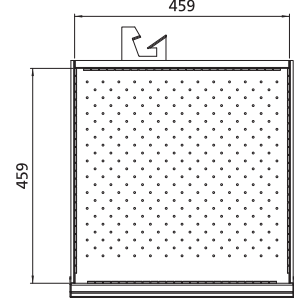

27x27E (459x459mm)

Pano kanca setleri bilgisini 5. bölümdeki 130. sayfada bulabilirsiniz.
For pegboard hook kits information, please see page 130 in section 5.

Ölçüler / Dimensions (WxDxH):

1000x576x1480mm

Çekmece Ölçüleri / Drawer Dimensions

Yükseklik / Height		Ürün Kodu / Product Code			Çekmece Yüksekliği Dağılımı Drawer Height Configuration					
mm	mm	45 kg	80 kg	75 kg *	mm **					
Takım Arabası Yüksekliği Tool Trolley Height	Toplam Çekmece Yüksekliği Total Drawer Height	Tam Açılımlı Bilyeli Raylar Full Extension Ball Bearing Slides	Tek Açılımlı Rulmanlı Raylar Single Extension Roller Bearing Slides	Tam Açılımlı Rulmanlı Raylar Full Extension Roller Bearing Slides	50 (30)	75 (50)	100 (73)	150 (123)	200 (173)	300 (273)
850	600	-	216.051	217.051		2	3	1		
		215.052	216.052	217.052			6			
		215.053	216.053	217.053			4		1	
		215.054	216.054	217.054			2		2	

* : 200kg yük taşıma kapasiteli tam açılımlı rulmanlı ray opsiyonu da mevcuttur. Detaylar için lütfen bizimle iletişime geçiniz.
Full extension roller bearing slides with 200kg load carrying capacity are also available. Please contact us for details.

Plastik Avadanlık Kutuları / Plastic Storage Bins

Ürünler Products	Ürün Kodu Product Code	Ürün Adı Product Name	Ölçüler / Dimensions mm		
			W	D	H
	001.051	Plastik Avadanlık Kutusu Plastic Storage Bin	102	170	74
	001.052	Plastik Avadanlık Kutusu Plastic Storage Bin	215	355	152