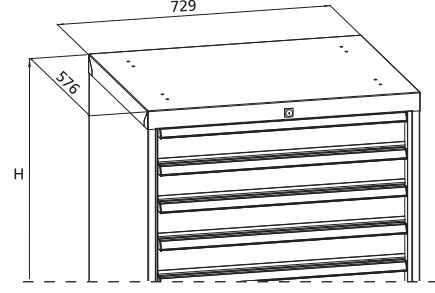

36x27E (612x459mm)

Çekmece Ölçüleri / Drawer Dimensions

Dolap Ölçüleri / Cabinet Dimensions

Aşağıdaki tabloda verilen ürün kodları çekmece tabanları deliksiz modellere aittir. Çekmece tabanları delikli modellerin kodunu aşağıdaki tablodaki ürün kodların sağdan ikinci basamağını "1" yaparak elde edebilirsiniz, örneğin; 140.401 ⇒140.411.

The product codes given in the below table belong to non-perforated drawer models. To obtain the product codes of perforated drawer models, please change the second least significant digit of the product codes to "1", e.g. 140.401 ⇒140.411.

Yükseklik / Height		Ürün Kodu / Product Code			Çekmece Yüksekliği Dağılımı Drawer Height Configuration					
mm	mm	45 kg	80 kg	75 kg *	mm **					
Dolap Yüksekliği (H) Cabinet Height (H)	Toplam Çekmece Yüksekliği Total Drawer Height	Tam Açılımlı Bilyeli Raylar Full Extension Ball Bearing Slides	Tek Açılımlı Rulmanlı Raylar Single Extension Roller Bearing Slides	Tam Açılımlı Rulmanlı Raylar Full Extension Roller Bearing Slides	50 (30)	75 (50)	100 (73)	150 (123)	200 (173)	300 (273)
700	600	-	141.401	142.401	2	3	1			
		-	141.402	142.402	4	3				
		140.403	141.403	142.403		6				
		140.404	141.404	142.404		3	2			
		140.405	141.405	142.405		4		1		
800	700	-	141.501	142.501	2	4	1			
		-	141.502	142.502	4	4				
		140.503	141.503	142.503		7				
		140.504	141.504	142.504		4	2			
		140.505	141.505	142.505		1	4			
		140.506	141.506	142.506		5		1		
850	750	-	141.601	142.601	2	3	2			
		-	141.602	142.602	4	3	1			
		140.603	141.603	142.603		6	1			
		140.604	141.604	142.604		4	1	1		
1000	900	-	141.701	142.701	4	3	2			
		-	141.702	142.702	2	4	1	1		
		-	141.703	142.703	2	2	1	2		
		140.704	141.704	142.704		1	2	1	1	
1450	1350	-	141.901	142.901	2	6	4			
		-	141.902	142.902	4	6	3			
		140.903	141.903	142.903		6	5			
		-	141.904	142.904	2	3	2	3		
		140.905	141.905	142.905		1	3	1	2	