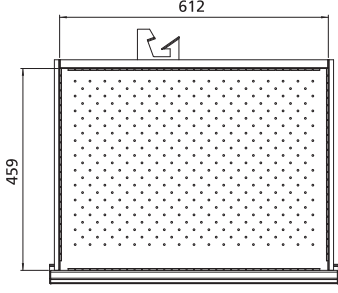

36x27E (612x459mm)

Çekmece Ölçüleri / Drawer Dimensions

Dolap Ölçüleri / Cabinet Dimensions

Aşağıdaki tabloda verilen ürün kodları çekmece tabanları deliksiz modellere aittir. Çekmece tabanları delikli modellerin kodunu aşağıdaki tablodaki ürün kodların sağdan ikinci basamağını "1" yaparak elde edebilirsiniz, örneğin; 140.401 ⇒140.411.

Yükseklik / Height		Ürün Kodu / Product Code			Çekmece Yüksekliği Dağılımı Drawer Height Configuration					
mm	mm	45 kg	80 kg	75 kg *	mm **					
Dolap Yüksekliği (H) Cabinet Height (H)	Toplam Çekmece Yüksekliği Total Drawer Height	Tam Açılımlı Bilyeli Raylar Full Extension Ball Bearing Slides	Tek Açılımlı Rulmanlı Raylar Single Extension Roller Bearing Slides	Tam Açılımlı Rulmanlı Raylar Full Extension Roller Bearing Slides	50 (30)	75 (50)	100 (73)	150 (123)	200 (173)	300 (273)
700	600	-	141.401	142.401	2	3	1			
		-	141.402	142.402	4	3				
		140.403	141.403	142.403		6				
		140.404	141.404	142.404		3	2			
		140.405	141.405	142.405		4		1		
800	700	-	141.501	142.501	2	4	1			
		-	141.502	142.502	4	4				
		140.503	141.503	142.503		7				
		140.504	141.504	142.504		4	2			
		140.505	141.505	142.505		1	4			
		140.506	141.506	142.506		5		1		
850	750	-	141.601	142.601	2	3	2			
		-	141.602	142.602	4	3	1			
		140.603	141.603	142.603		6	1			
		140.604	141.604	142.604		4	1	1		
1000	900	-	141.701	142.701	4	3	2			
		-	141.702	142.702	2	4	1	1		
		-	141.703	142.703	2	2	1	2		
		140.704	141.704	142.704		1	2	1	1	
1450	1350	-	141.901	142.901	2	6	4			
		-	141.902	142.902	4	6	3			
		140.903	141.903	142.903		6	5			
		-	141.904	142.904	2	3	2	3		
		140.905	141.905	142.905		1	3	1	2	